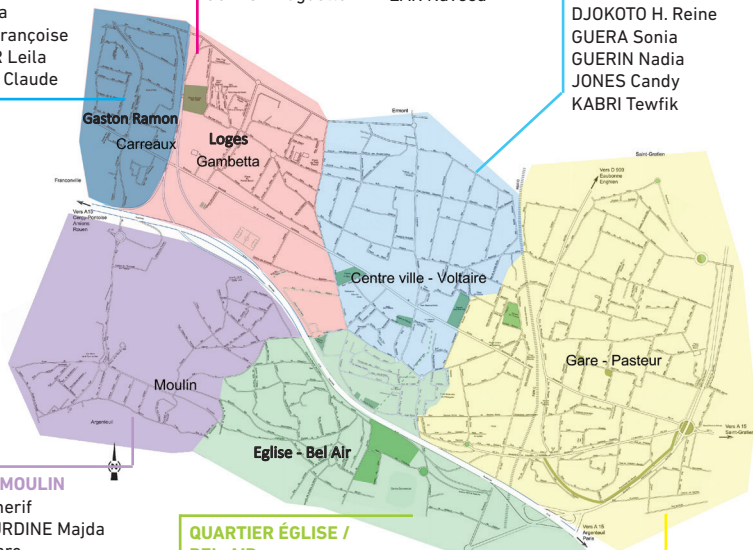

QUARTIER CENTRE-VILLE / VOLTAIRE

ARDOISE Stéphane   KANN Myriam
BOUDIN Marise   KOUTI Latifa
CHAMALET Vincent   LAMBERT François
COSSU Catherine   LE HIRESS Gérard
DA COSTA Michaël   LOUISSI Samia
DJOKOTO H. Reine   MALIDIN Geneviève
GUERA Sonia   MONNIER Pierre-Claude
GUERIN Nadia   PICARD Léon Hubert
JONES Candy   PICHON Constance
KABRI Tewfik   QANBOUE Omar